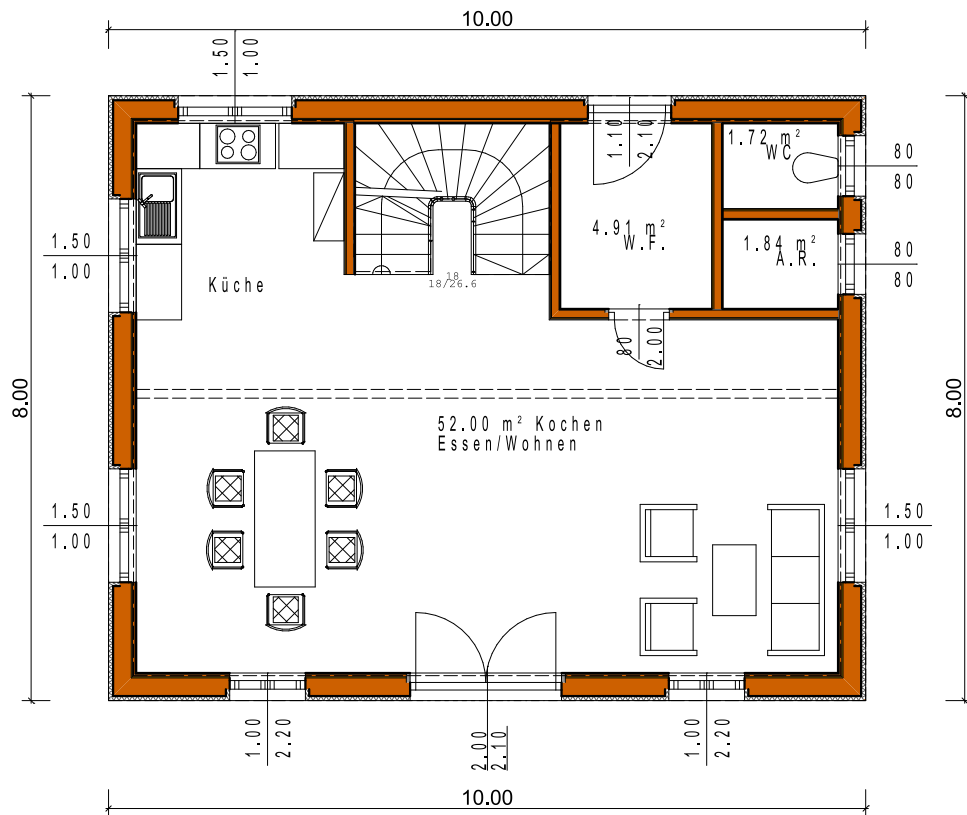

Wolfinger Holzbau GmbH

Das Haus aus dem Mühlviertel

Walmdach
Wohnnutzfl. EG
 ca. 64m²
Wohnnutzfl. OG
 ca. 60m²
Wohnnutzfl. gesamt
 ca. 125m²

Modell Venezia EG

Modell Venezia OG